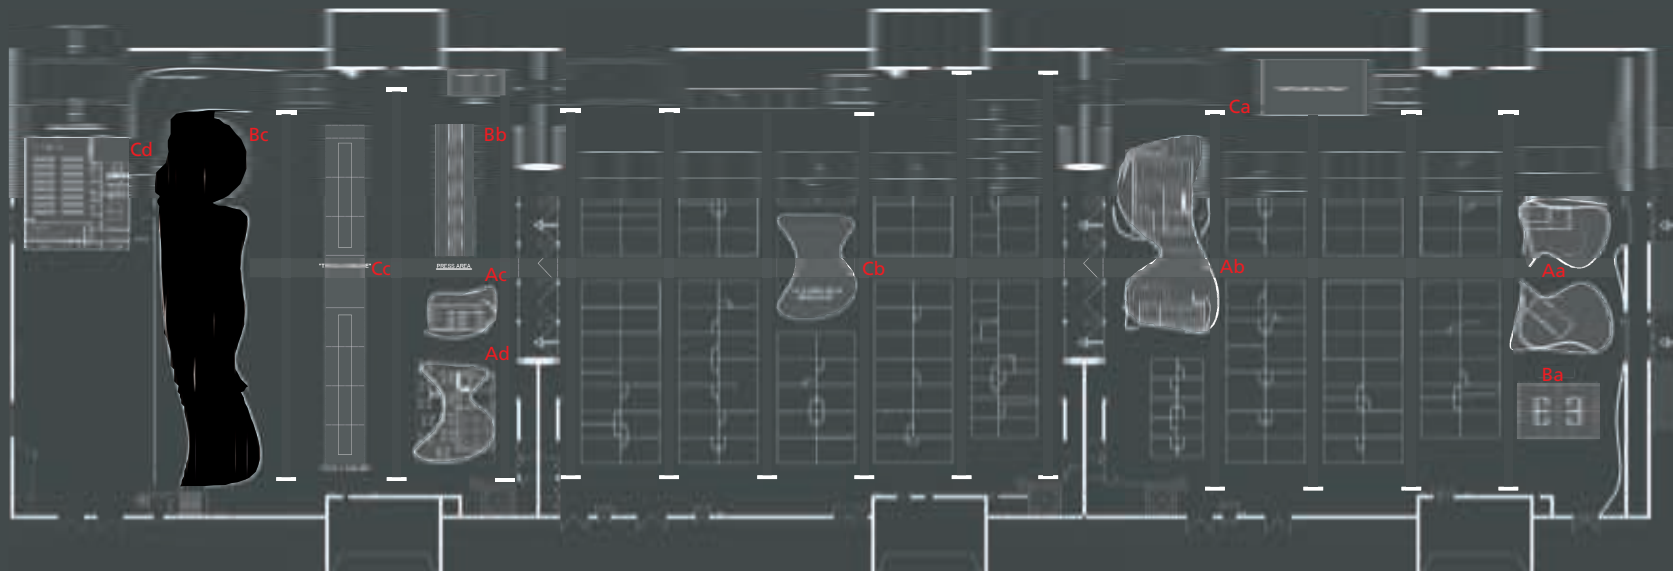

Data

23-27 nov 2009

Evento

MEBEL

partecipazione collettiva italiana

Luogo

Mosca

Pad. 2 sala 3

Pad. 2 sala 2

Pad. 2 sala 1

A _ ICE CENTRO SERVIZI

Aa_ hall d'ingresso

Ab_ centro servizi ICE - Italtrade

Ac_ centro servizi ICE

Ad_ lounge area

B _ SERVIZI

Ba_ press area

Bb_ press area & servizi

Bc_ Ristarante-Bar

C _ PUNTI DESIGN

Ca_ sala multimediale "Cartoline dall'Italia"

Cb_ "la stanza delle meraviglie"

Cc_ "tavola sublime"

Cd_ sala conferenze

Dirigente

Area Beni di Consumo
Sistema Abitare

Massi Adele

Responsabile

Linea Arredamento
Artigianato

Cattaneo Enrico

Cocca Antonello

Pagliari Maria Paola

D'Ambrosi Valentina

Manni Arianna

Rainaldi Alessandra

Andreani Margherita

Capelli Alessandra

Cecati Angelo

Mangialavori Sabrina

Martorelli Lucia

Pellegrino Fabio

Priori Patrizia

Sanità Marina

Soldani Valerio

Testardi Giampiero